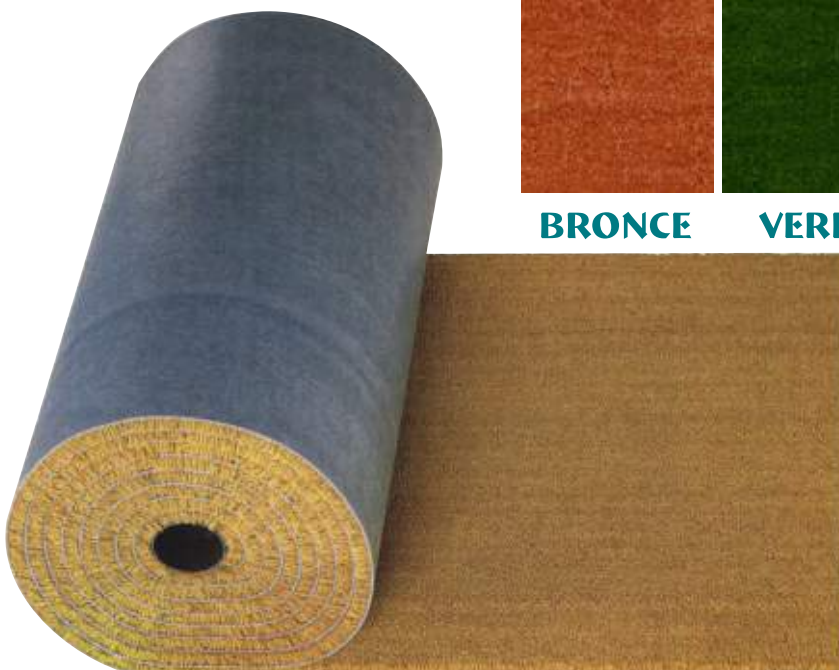

BRONCE

VERDE

ROJO

MARRON

ROLLOS

ROLLO VIENA

Ref.	Diseño	Ancho	Largo
0769gr	Rollo VIENA gris	1'20 m.	8'00 m.
0769ma	Rollo VIENA marrón	1'20 m.	8'00 m.
0769ne	Rollo VIENA negro	1'20 m.	8'00 m.
0769gt	Rollo VIENA burdeos	1'20 m.	8'00 m.
0769ve	Rollo VIENA verde	1'20 m.	8'00 m.
0769ro	Rollo VIENA rojo	1'20 m.	8'00 m.
0769az	Rollo VIENA azul	1'20 m.	8'00 m.
0769ca	Rollo VIENA arena	1'20 m.	8'00 m.
	Felpudo VIENA M2	B/P	B/P