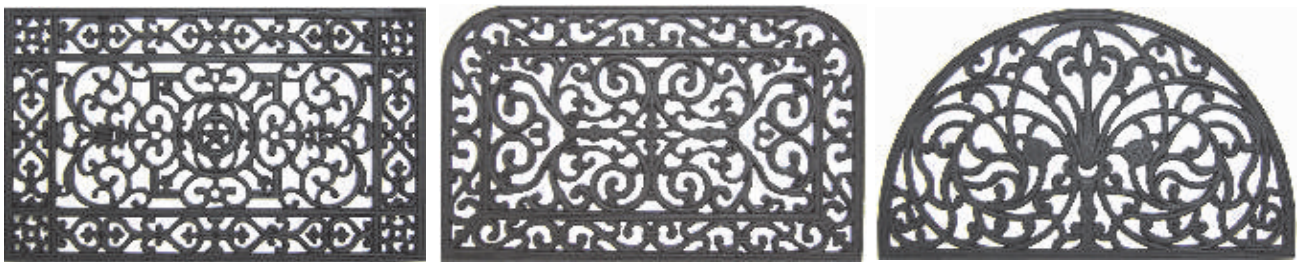

Nota: Felpudos en Caucho imitación forja

FELPUDO ALASKA

Ref.	Diseño	Medida	Packing
0581	ALASKA	40x60	25
0582	ALASKA	60x90	15
0583	ALASKA	90x150	1
0584	ALASKA	120x180	1

Nota: En las medidas de 40x60 y 60x90 las cajas contienen colores surtidos.