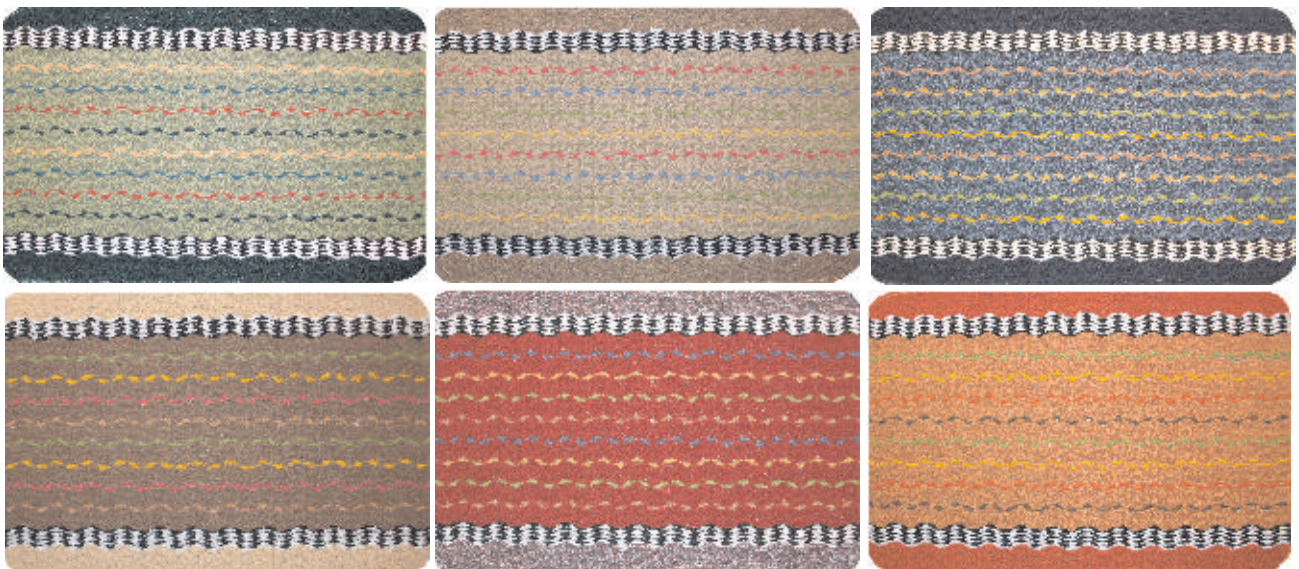

ALFOMBRILLA CRETA

Ref.	Diseño	Medida	Packing
1432	CRETA	40x57	20
1433	CRETA	50x80	20
1434	CRETA	50x110	20
1436	CRETA	57x140	10
1437	CRETA	57x180	10
1438	CRETA	57x230	10
1439	CRETA	57x280	10

Nota: Se suministrarán en colores surtidos.